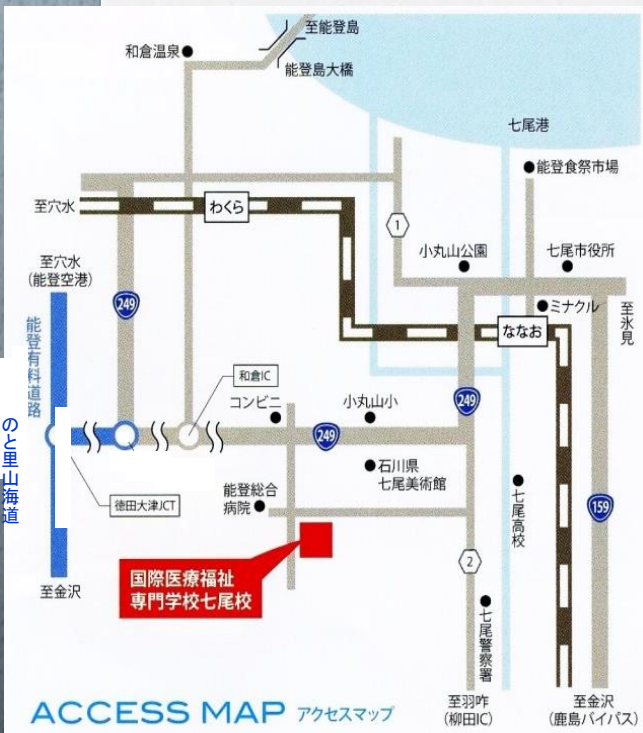

国際医療福祉専門学校七尾校

第10回小丸山祭

10月23日（日）午前10：00～午後3：00開催

アモーシ！小丸山祭

理学療法学科, 作業療法学科,
救急救命学科, 介護福祉学科の
体験コーナーやその他イベント、
模擬店（当日購入可能）があります

屋内・屋外模擬店、
喫茶店、
ステージイベント等

〒926-0816 石川県七尾市藤橋町西部1番地

TEL 0767-54-0177